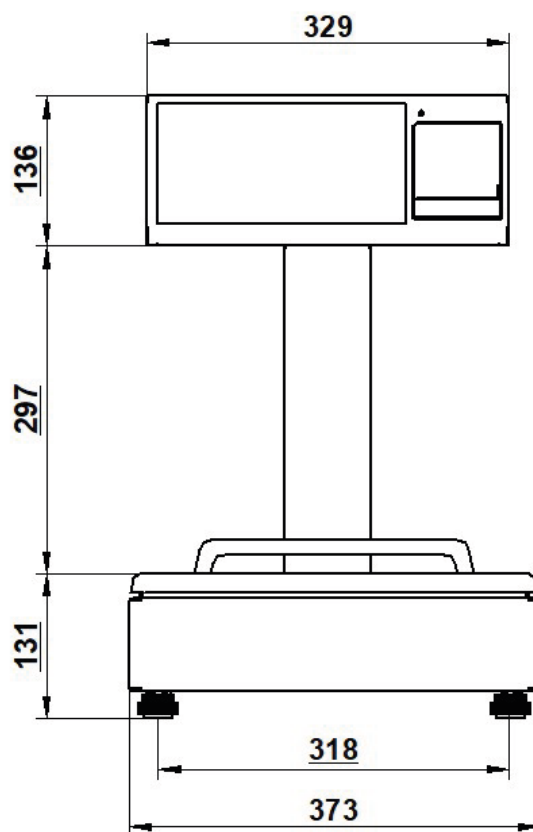

Disponibile con REK su colonna (ruotabile)

- Portata
12/30 kg
- Div. CE-M g
2/5 g

	Dim. Piatto	Dim. Tot Bilancia	Peso Bilancia	Imballaggio
ALASKA	370x270	370x340x550h	12 kg	430x490x680h
LC	350x250	355x380x150h	11 kg	410x380x280h