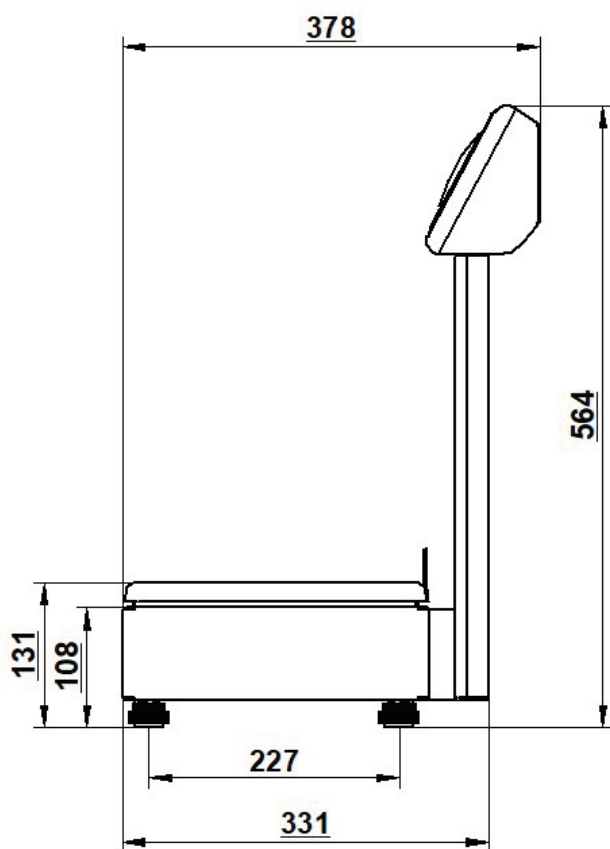

Disponibile con REK su colonna (ruotabile)

- Portata
12/30 kg
- Div. CE-M g
2/5 g

	Dim. Piatto	Dim. Tot Bilancia	Peso Bilancia	Imballaggio
ALASKA	370x270	370x340x550h	12 kg	430x490x680h
LC	350x250	355x380x150h	11 kg	410x380x280h