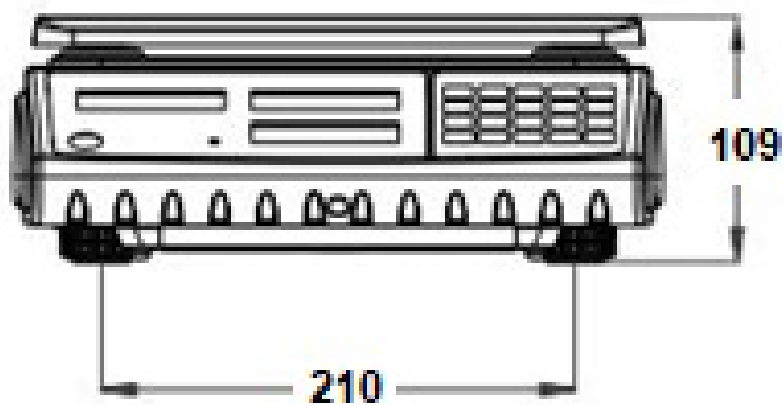

INDEX s.r.l.

Via G. Pascoli, 91
21044 Cavaria con Premezzo (VA)
Tel.: +39 (0)331-212721
P.I.: 03726850120
SDI: J6URRTW
www.indexcom.eu

EMAIL:

HEAD: info@indexcom.eu
SERVICE: assistenza@indexcom.eu
SALES: vendite@indexcom.eu
OFFICE: amministrazione@indexcom.eu
PEC: index-srl@pec.it