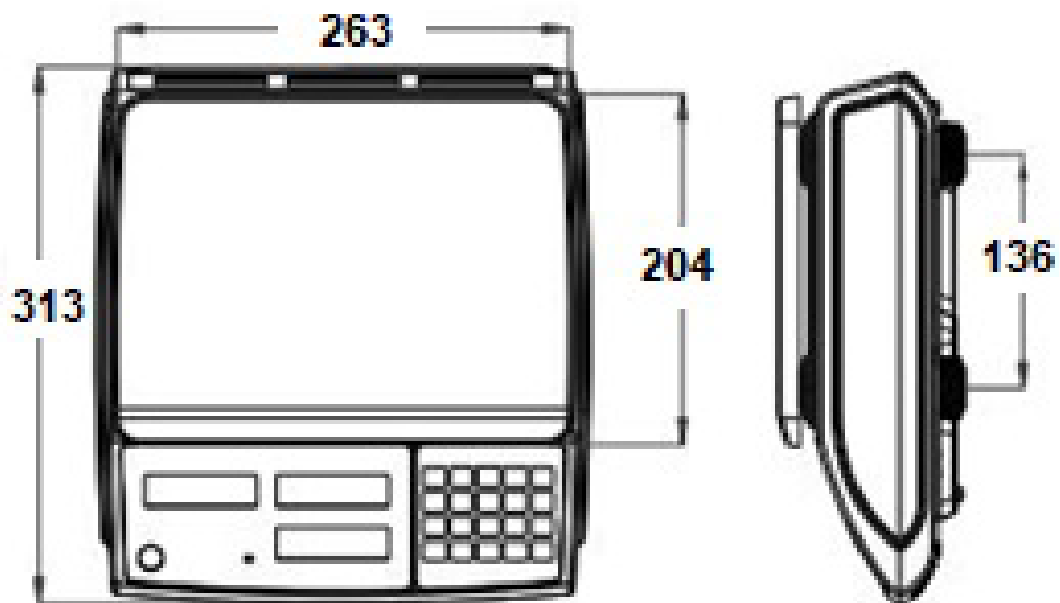

INDEX s.r.l.

Via G. Pascoli, 91
21044 Cavaria con Premezzo (VA)
Tel.: +39 (0)331-212721
P.I.: 03726850120
SDI: J6URRTW
www.indexcom.eu

EMAIL:

HEAD: info@indexcom.eu
SERVICE: assistenza@indexcom.eu
SALES: vendite@indexcom.eu
OFFICE: amministrazione@indexcom.eu
PEC: index-srl@pec.it